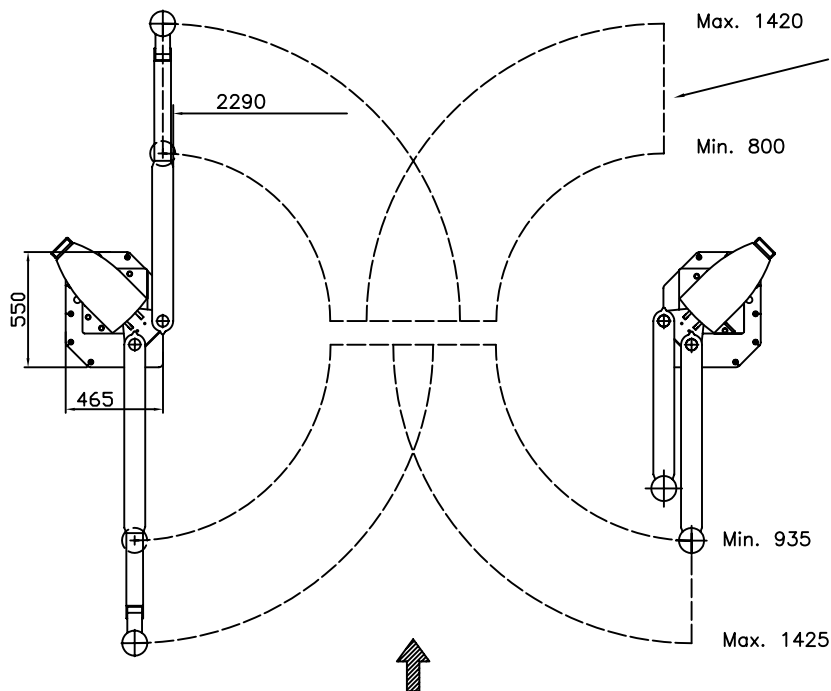

# STENHØJ

No. T11081

MAESTRO 2.37 CF (P)

\* Standard

Max. 1420  
 Min. 800  
 Dobbelt teleskoparm  
 Double telescopic arm  
 Doppelteleskopierbarer Arm  
 Bras double télescopique