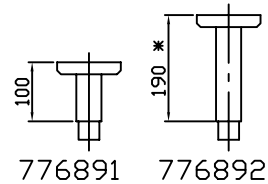

# STENHØJ

No. T11081

MAESTRO 2.37 CF (P)

\* Standard

Max. 1420  
 Min. 800  
 Dobbelt teleskoparm  
 Double telescopic arm  
 Doppelteleskopierbarer Arm  
 Bras double télescopique