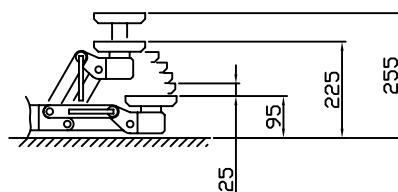

# STENHØJ

No. T11081

MAESTRO 2.37 CF (P)

\* Standard

Max. 1420  
 Min. 800  
 Dobbelt teleskoparm  
 Double telescopic arm  
 Doppelteleskopierbarer Arm  
 Bras double télescopique