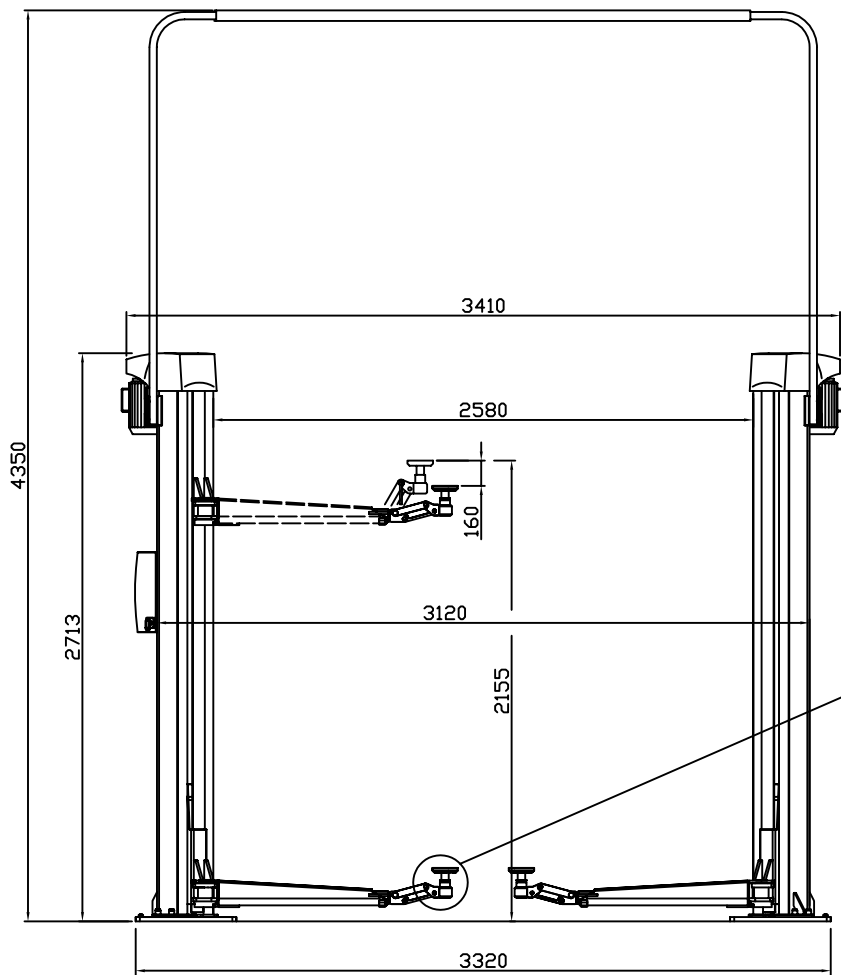

# STENHØJ

No. T11081

MAESTRO 2.37 CF (P)

\* Standard

Max. 1420  
 Min. 800  
 Dobbelt teleskoparm  
 Double telescopic arm  
 Doppelteleskopierbarer Arm  
 Bras double télescopique